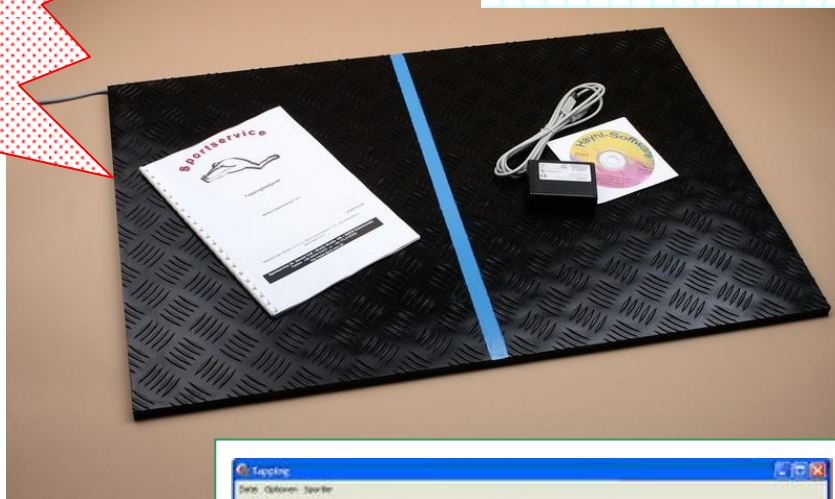

## ES-MS 器具一式:

- インターフェース
- CDソフトウェア (英語&独語)
- USB 接続ケーブル式
- フォースプレート (80x55x1cm)
- 使用マニュアル (日本語)

定 価 ¥ 3 2 5 , 0 0 0 -

\* システム要件:

- PC (Windows 2000 / XP / Vista)
- USB 差しこみ口
- PC 本体記憶容量: 20 MB 以上

スピード診断 &  
トレーニングの  
必須アイテム!