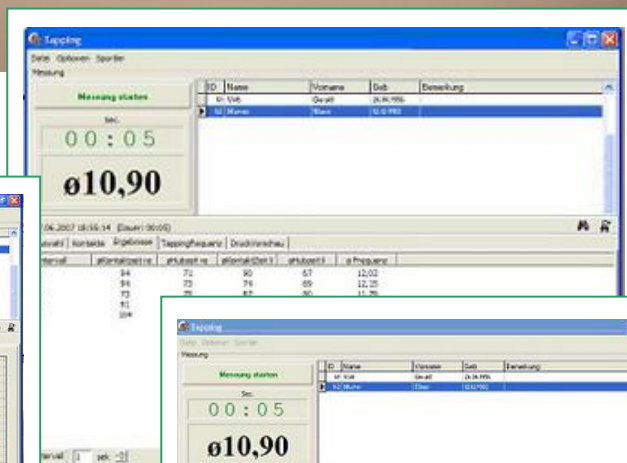

## ES-MS 器具一式:

- インターフェース
- CDソフトウェア (英語&独語)
- USB 接続ケーブル式
- フォースプレート (80x55x1cm)
- 使用マニュアル (日本語)

定 価 ¥ 3 2 5 , 0 0 0 -

\* システム要件:

- PC (Windows 2000 / XP / Vista)
- USB 差しこみ口
- PC 本体記憶容量: 20 MB 以上

スピード診断 &  
トレーニングの  
必須アイテム!