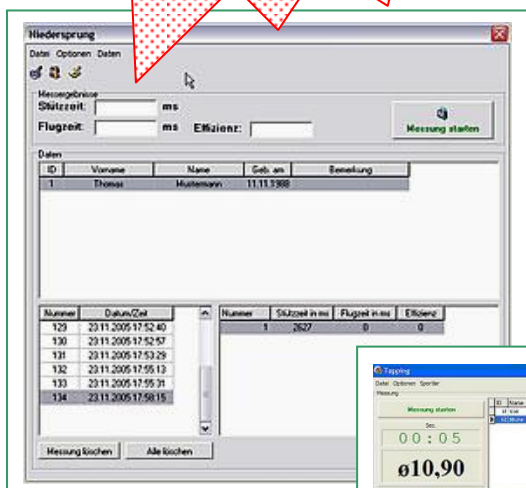

## ES-MS 器具一式:

- インターフェース
- CDソフトウェア (英語&独語)
- USB 接続ケーブル式
- フォースプレート (80x55x1cm)
- 使用マニュアル (日本語)

定 価 ¥ 3 2 5 , 0 0 0 -

\* システム要件:

- PC (Windows 2000 / XP / Vista)
- USB 差しこみ口
- PC 本体記憶容量: 20 MB 以上

スピード診断 &  
トレーニングの  
必須アイテム!