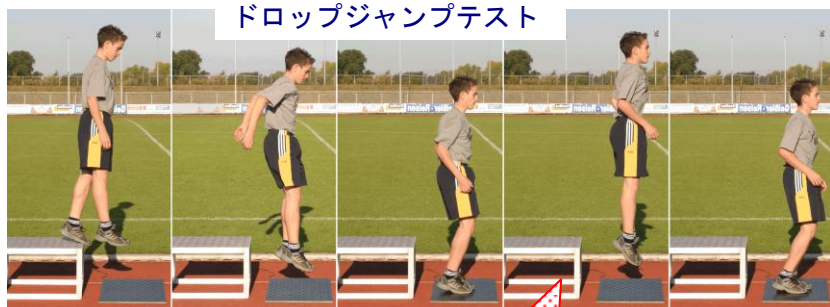

# エレメンタルスピード - ES-MS 計測システム

ドロップジャンプテスト&タッピングテスト、さらに非反動性ジャンプの跳躍高計測が可能 (例; スクワットジャンプなど)

ドロップジャンプテスト

タッピングテスト