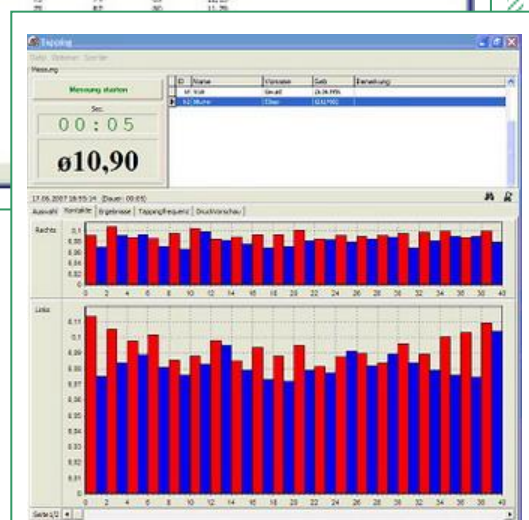

# エレメンタルスピード - ES-MS 計測システム

ドロップジャンプテスト&タッピングテスト、さらに非反動性ジャンプの跳躍高計測が可能 (例; スクワットジャンプなど)

ドロップジャンプテスト

タッピングテスト

## ES-MS 器具一式:

- インターフェース
- CDソフトウェア (英語&独語)
- USB 接続ケーブル式
- フォースプレート (80x55x1cm)
- 使用マニュアル (日本語)

定 価 ¥ 3 2 5 , 0 0 0 -

\* システム要件:

- PC (Windows 2000 / XP / Vista)
- USB 差しこみ口
- PC 本体記憶容量: 20 MB 以上

スピード診断 &  
トレーニングの  
必須アイテム!