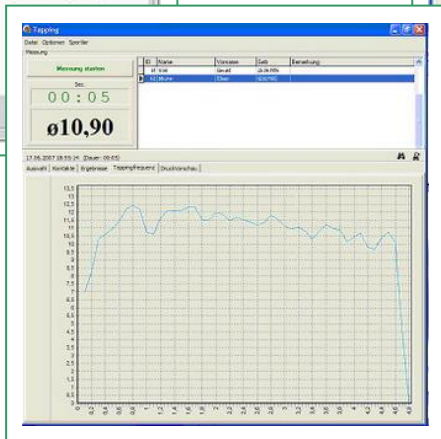

## ES-MS 器具一式:

- インターフェース
- CDソフトウェア (英語&独語)
- USB 接続ケーブル式
- フォースプレート (80x55x1cm)
- 使用マニュアル (日本語)

定 価 ¥ 3 2 5 , 0 0 0 -

\* システム要件:

- PC (Windows 2000 / XP / Vista)
- USB 差しこみ口
- PC 本体記憶容量: 20 MB 以上

スピード診断 &  
トレーニングの  
必須アイテム!